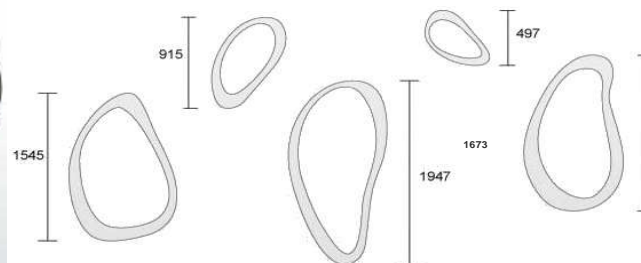

**Mister Bliss** de Philippe Starck

Tabouret  
ergonomique

Taille junior, gris doux  
Taille adulte, noir

0781JZ  
0785ZZ

185  
235

**Tronc** de Philippe Starck

Piètement seul

Aluminium poli, H 63,5 cm  
Finition chrome noir, H 63,5 cm  
Aluminium poli, H 69,5 cm  
Finition chrome noir, H 69,5 cm

7241ZZ  
7245ZZ  
7241HZ  
7245HZ

675  
780  
690  
795

**L'Oreille Qui Voit** de Philippe Starck

**Feuille d'argent - dimensions en cm**

M1: H= 154.5, W=98.9, D=5.2	706AZ1	2 270
M2: H=194.7, W=91.9, D=4.3	706AZ2	2 890
M3: H=167.3, W=92.7, D=4.9	706AZ3	2 480
M4: H=49.7, W=66.9, D=2.6	706AZ4	1 495
M5: H=91.5, W=74.7, D=3.7	706AZ5	1 960