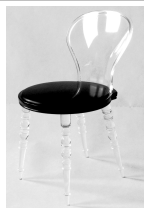

Nom produit & designer	Type & cdt	Finition	Référence	Prix - €

NOUVEAUTES

Babel de Marcel Wanders

Chaise	Assise en bois, dossier et pieds PC	TBC

Eden de Marcel Wanders

Tabouret	céramique, blanche	TBC
Table	céramique, blanche	TBC
Vase	céramique, blanche	TBC

Kareames de Karim Rashid

Sculpture	Plastique thermoformé, orange	TBC
	Plastique thermoformé, bleu électrique	TBC
	Plastique thermoformé, rose	TBC
	Plastique thermoformé, blanc	TBC
	Plastique thermoformé, noir	TBC

Plastic Dynasty

Mi Ming de Philippe Starck avec Eugeni Quitlet

Fauteuil par 4 de même couleur	PC transparent PC, Ω blanc	71100P	295
	PC transparent PC, Ω rouge	71107P	295
	PC transparent PC, Ω noir	71105P	295
	PC transparent PC, Ω argent	71102P	325

Bite Me de Karim Rashid

Fauteuil	Anthracite	7315ZZ	349
	Rose	7317ZZ	349
	Violet	7318ZZ	349
	Vert	7319ZZ	349
	Gris	7312ZZ	349

Baby Bite de Karim Rashid

Tabouret par 2 de même couleur	Anthracite	7585ZZ	185
	Rose	7587ZZ	185
	Violet	7588ZZ	185
	Vert	7589ZZ	185
	Gris	7582ZZ	185

Z stool de Karim Rashid

Tabouret de bar	Anthracite	7485ZZ	280
	Rose	7487ZZ	280
	Violet	7488ZZ	280
	Vert	7489ZZ	280
	Gris	7482ZZ	280