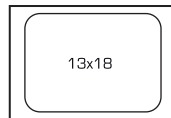

B006241-01 **WHITE** ■
B006241-04 **COFFEE BEAN** ■
22,5x15x2,5 cm
6 pcs/box