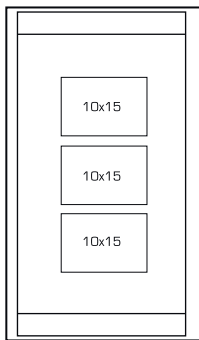

PANEL FRAME

B006215-01 **WHITE** ❶ - B006215-04 **COFFEE BEAN** ❷ - 27,2x108x4 cm - 4 pcs/box

B006214-01
WHITE ❶
B006214-04
COFFEE BEAN ❷
51.5x30.2x4 cm
4 pcs/box