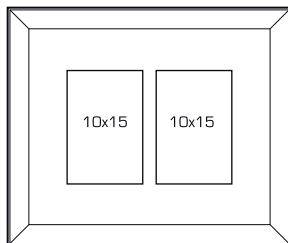

B006023-01/04  
**WHITE/COFFEE BEAN** ■  
 B006023-04/01  
**COFFEE BEAN/WHITE** ■  
 Photo: 10x15 cm  
 31.5x26.5x3 cm  
 6 pcs/box

B006024-01/04  
**WHITE/COFFEE BEAN** ■  
 B006024-04/01  
**COFFEE BEAN/WHITE** ■  
 Photo: 13x18 cm  
 27x22x3 cm  
 6 pcs/box

## HOME STYLE FRAME

B006187-01G  
**WHITE GLOSS** ❶  
Photo: 10x15 cm  
25.4x20.4x1.5 cm  
6 pcs/box

B006188-01G  
**WHITE GLOSS** ❶  
Photo: 13x18 cm  
28x23x1.5 cm  
6 pcs/box

Each product is individually packed.

# BLOOM FRAME

B006341-01 **WHITE** ■  
 B006341-04 **COFFEE BEAN** ■  
 26.5x31.5x5 cm  
 6 pcs/box

B006342-01 **WHITE** ■  
 B006342-04 **COFFEE BEAN** ■  
 29x34x5 cm - 6 pcs/box

B006343-01 **WHITE** ■  
 B006343-04 **COFFEE BEAN** ■  
 36.5x41x5 cm  
 6 pcs/box

B006344-01 **WHITE** ■  
 B006344-04 **COFFEE BEAN** ■  
 37.5x31.5x5 cm  
 4 pcs/box

B006345-01 **WHITE** ■  
 B006345-04 **COFFEE BEAN** ■  
 49x31.5x5 cm  
 3 pcs/box

Each product is individually packed.