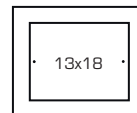

Each product is individually packed.

Acrylic & Magnets

**LUCITE 3D FRAME  
ACRYLIC MAGNETIC FRAME  
DUE FRAME**

**LUCITE 3D FRAME**

**8006971-12 SMALL** ■  
8,5x10,5 + 11x15  
+ 16,5x16,5 cm  
6 pcs/box

**8006972-12 MEDIUM** ■  
8x10,5 + 10,5x10,5 + 13x21  
+ 13x26 cm  
6 pcs/box

**MAGNETIC FRAME**

**XLBF02111-12** ■  
30x21x2,5 cm  
6 pcs/box

**DUE FRAME**

**8006019-01** ■  
20,2x15,2x4,6 cm  
6 pcs/box

**8006020-01** ■  
22,8x17,7x4,6 cm  
6 pcs/box

Each product is individually packed.