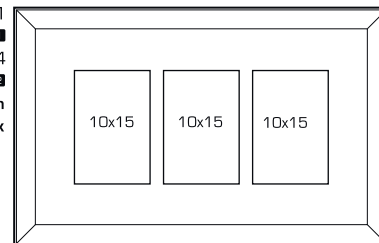

# BLOOM FRAME

B006341-01 **WHITE** ■  
 B006341-04 **COFFEE BEAN** ■  
 26.5x31.5x5 cm  
 6 pcs/box

B006342-01 **WHITE** ■  
 B006342-04 **COFFEE BEAN** ■  
 29x34x5 cm - 6 pcs/box

B006343-01 **WHITE** ■  
 B006343-04 **COFFEE BEAN** ■  
 36.5x41x5 cm  
 6 pcs/box

B006344-01 **WHITE** ■  
 B006344-04 **COFFEE BEAN** ■  
 37.5x31.5x5 cm  
 4 pcs/box

B006345-01 **WHITE** ■  
 B006345-04 **COFFEE BEAN** ■  
 49x31.5x5 cm  
 3 pcs/box

Each product is individually packed.