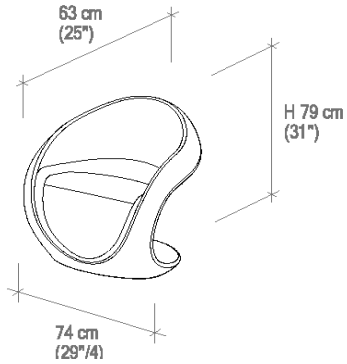

Miss PETRA			
20011PETR	0,38	€ 423	€ 1.24€
20111PETR	0,38	€ 1.049 leather-covered	/