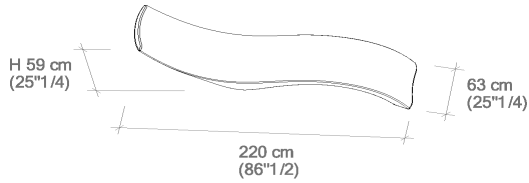

CLOE 30010CLOE	1,68	€ 682	€ 1.982
30110CLOE	1,68	€ 1.488 leather-covered	/