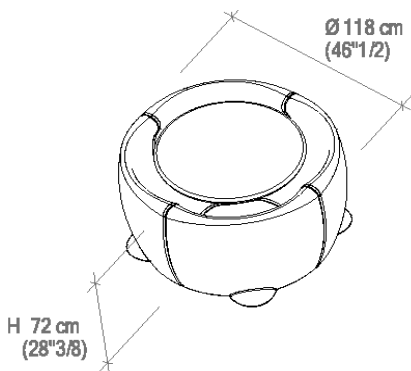

**set
COMMUNITY**

12010COMM	1,30	€ 1.329,00	€ 3.604,00
12110COMM	with neon light	€ 1.603,00	€ 3.470,00