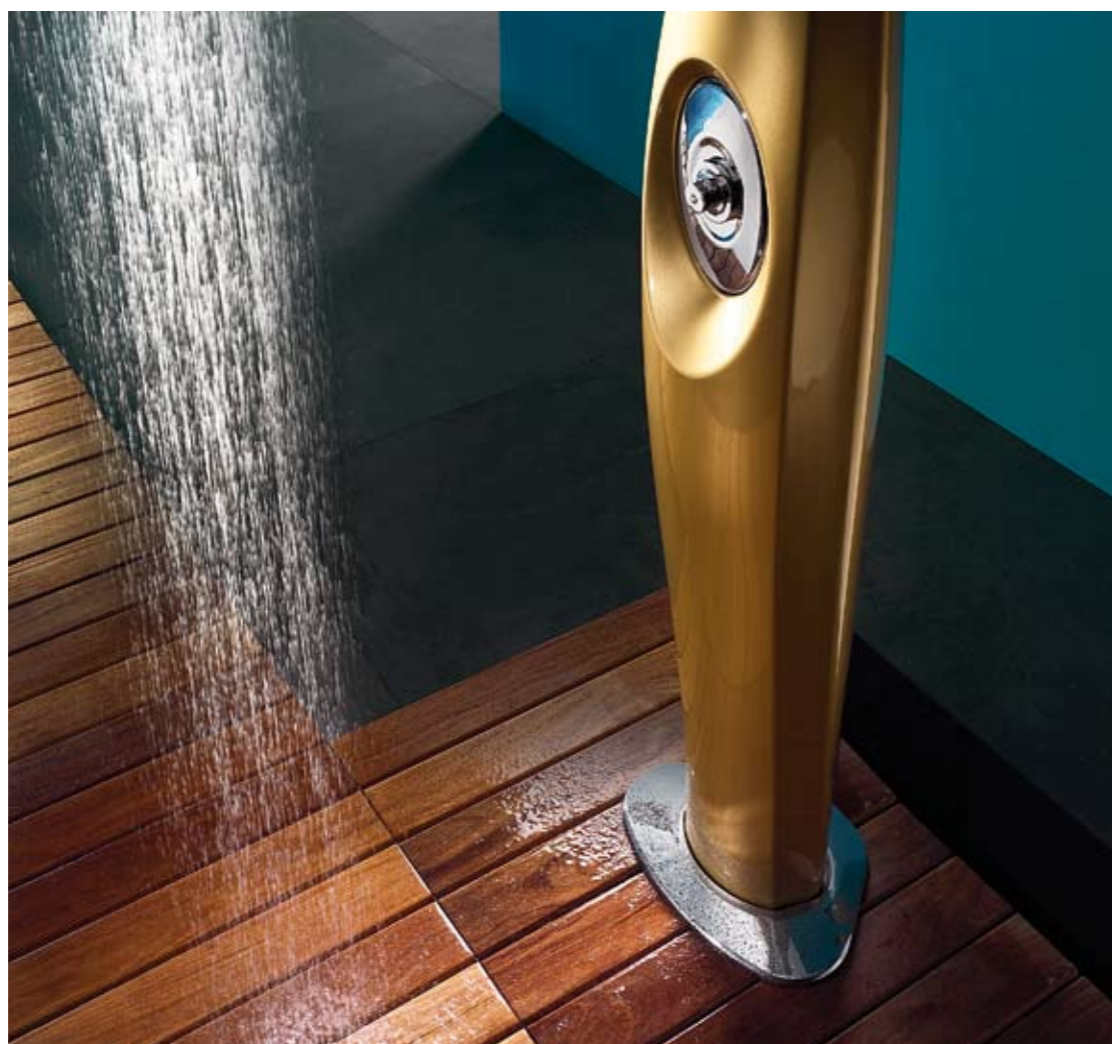

DYNO SOLAR, doccia a riscaldamento solare che attraverso una tecnologia brevettata riduce i rischi di proliferazione batterica dell'acqua all'interno del circuito. Una perfetta sintesi tra eleganza design e raffinata versatilità.

DYNO SOLAR, a sun-heated shower which through a registered technology reduces risks of bacteria proliferation in the water inside the circuit. A perfect synthesis between an elegant design and refined versatility.